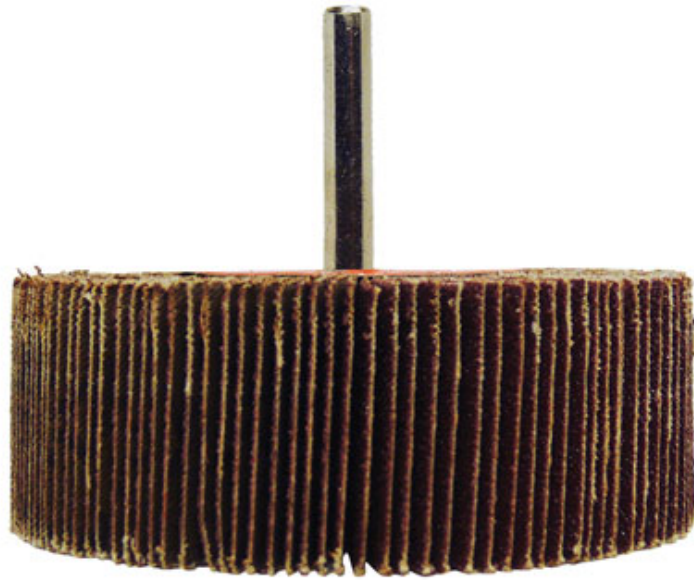

Roue à lamelles 60mm x 30mm x Grain de 80 - 5 pcs

Les roues à lamelles montées sur tige sont particulièrement intéressantes pour les actions d'ébavurage et les applications de nettoyage.

A utiliser sur de l'acier doux, de l'acier de construction, des alliages et du fer.

Additional Information

- Roue à lamelles
- Abrasif extrêmement robuste
- Tige de 6mm
- 60mm de large x 30mm de profondeur x Grain de 80
- 5 pcs

<http://product/32187>